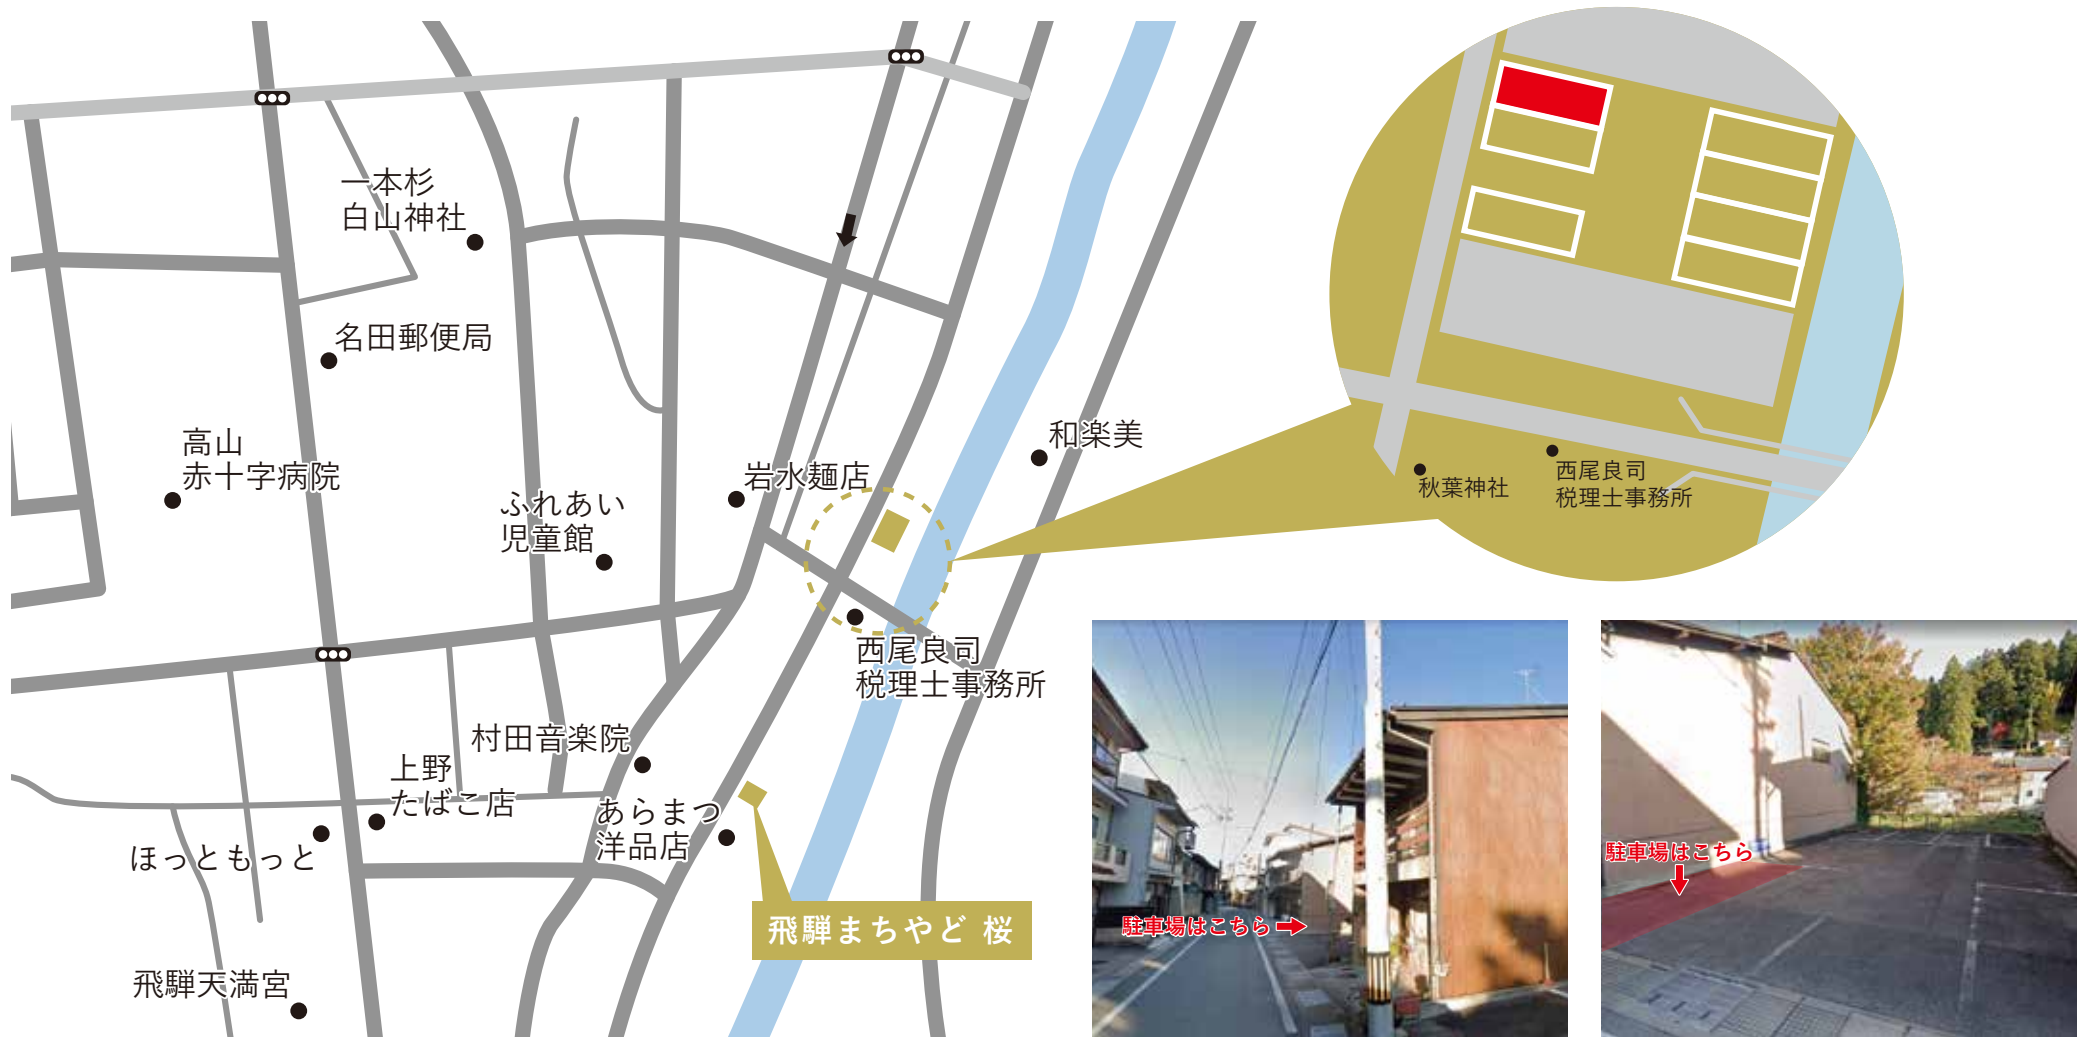

無料駐車場（1台） 飛驒まちやど 桜より徒歩約2分

【ご利用時間】

- ・チェックイン日の14時から
- ・チェックアウト日の10時まで

※飛驒まちやど桜の前の路駐は、短時間をお願いいたします。

※飛驒まちやど桜の前で荷物の積み下ろしをされる場合は、近隣の迷惑にならないように速やかにお願いいたします。

WAT RESORT 飛驒まちやど 桜